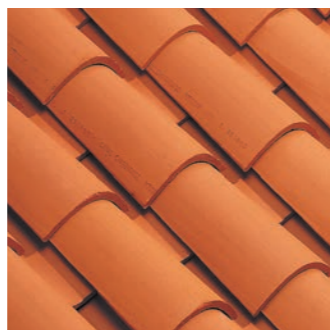

GABARRE

PAYSAGE

ROUGE

SAINTONGE

TUILE DE COURANT À TENONS

Réf. 455

ROUGE

VIEILLI

Le rendu des coloris sur ces photos n'est pas contractuel et ne peut être complètement fidèle à la réalité.

Ce produit a été fabriqué selon une organisation certifiée conforme, par AFNOR certification, aux référentiels ISO 9001 pour la qualité, ISO 14001 pour l'environnement et ISO 50001 pour l'énergie. Toutes les tuiles EDILIANS Toiture sont conformes aux exigences de la norme NF EN 1304. Seuls les modèles de tuile identifiés par le logo NF, NFM ou NFFP sont conformes aux exigences du référentiel de la Marque NF Tuiles de Terre Cuite NF063. Les caractéristiques certifiées par la marque NF Tuile Terre Cuite sont l'aspect, les caractéristiques géométriques, la résistance à la rupture par flexion, l'imperméabilité (classe 1), la résistance au gel selon NF EN 539-2, la résistance au gel "climat de montagne" (uniquement pour les modèles identifiés par le logo NFM) l'aptitude à être utilisée sur des couvertures Faible pente (uniquement par le logo NF FP). www.marque-nf.com