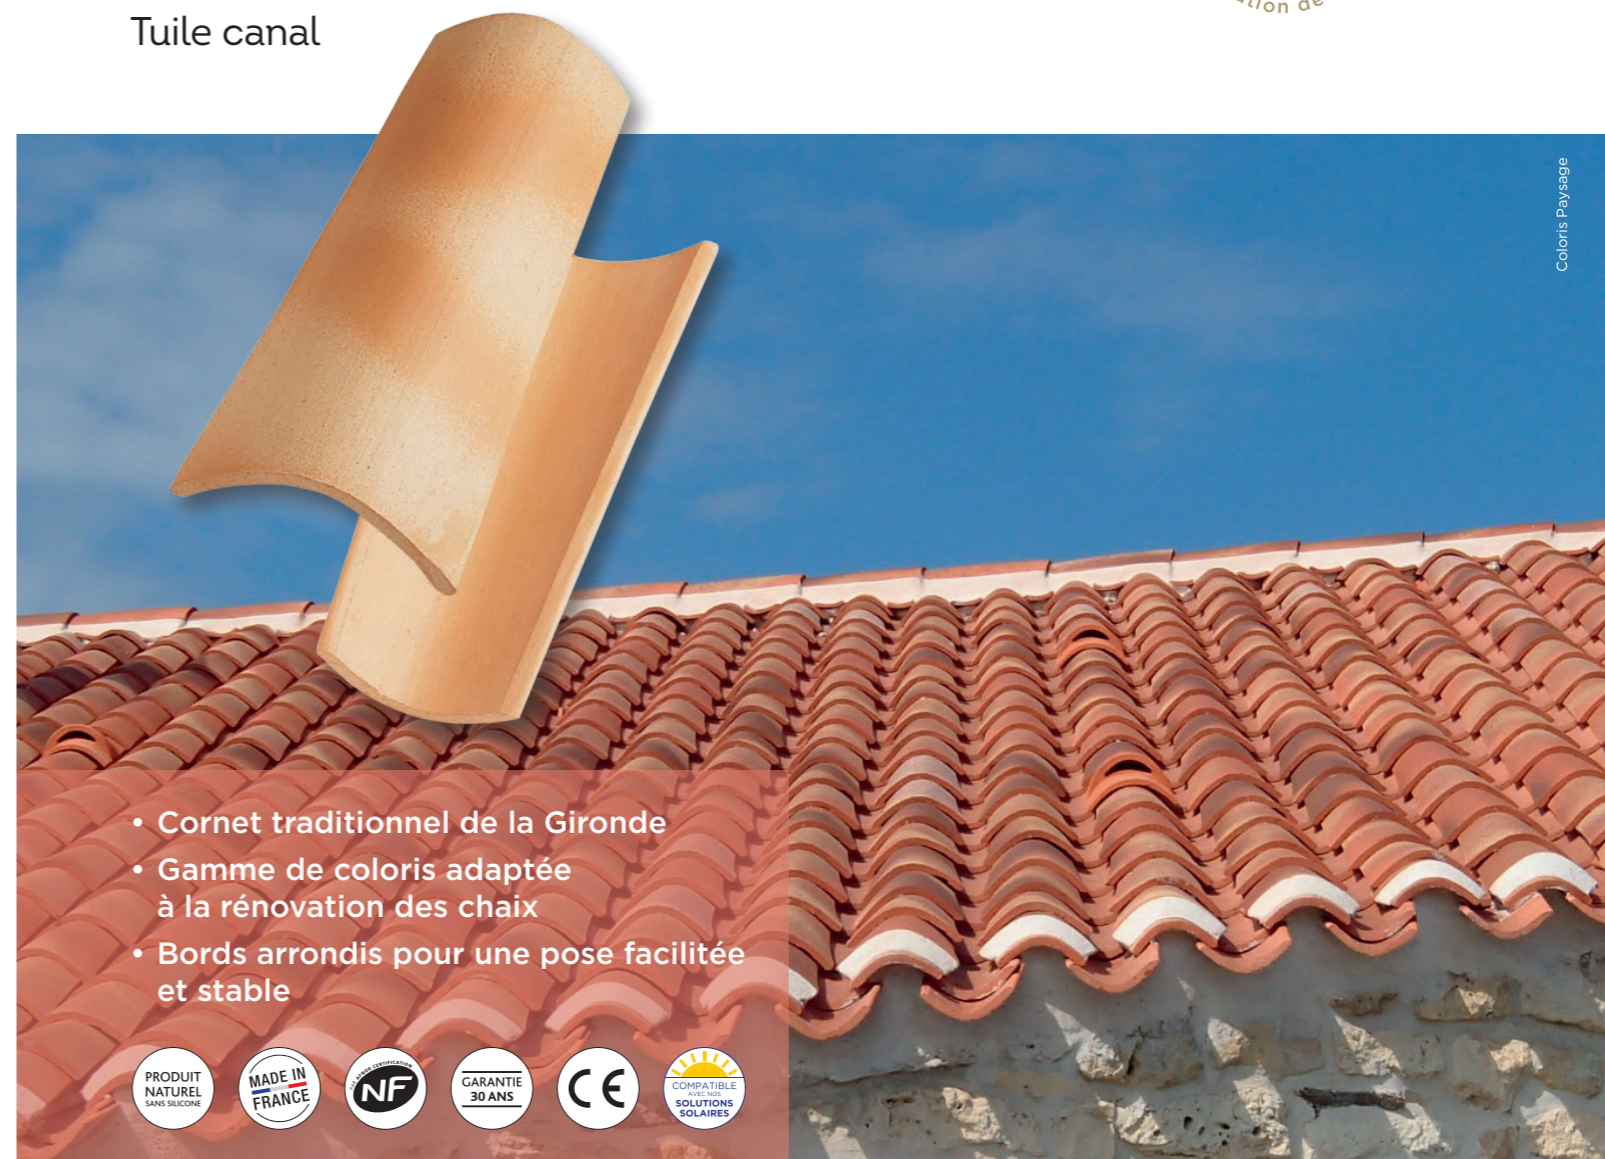

edilians.com

- Cornet traditionnel de la Gironde
- Gamme de coloris adaptée à la rénovation des chaix
- Bords arrondis pour une pose facilitée et stable

Cette documentation annule et remplace les précédentes éditions. Ce document a une valeur non contractuelle et est notamment susceptible d'être modifié à tout moment (voir les informations actualisées sur la fiche produit du site www.edilians.com). Les photographies correspondent à des suggestions de présentation et ont une valeur non contractuelle. Edilians S.A.S., RCS Lyon B 449 354 224, et siège social au 65, Chemin du Moulin Carron, 69570 Dardilly, France. Conception et réalisation : © décembre 2022 www.easycom.fr / © 2022 Edilians. Tous autres droits réservés.